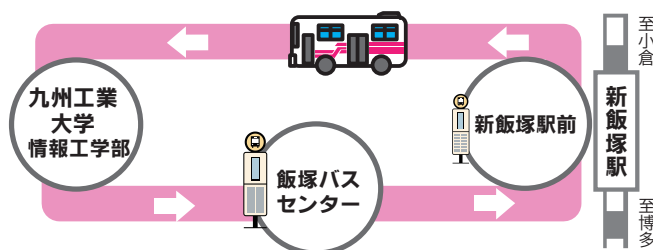

＼ JR新飯塚駅・飯塚BC利用者に朗報 ／ スクールバス 試行運転実施

1月18日(月) ▶ 29日(金) ※平日のみ運行

主に始業・終業・JRの
発着時刻に合わせて1日26便
約20～30分間隔で運行します。

期間中
無料

のりば案内

- JR新飯塚駅バス停
(駅前バス停)
- 飯塚バスセンター
(第3のりば)
- 九工大バス停
(正門階段下)

至小倉
新飯塚駅
至博多

主なスクールバス時刻表

飯塚BC	新飯塚駅	飯塚キャンパス	
	8:10	8:25	1限に 間に合います
	8:30	8:45	
9:40	9:45	10:00	2限に 間に合います
10:05	10:10	10:25	
11:45	11:50	12:05	3限に 間に合います
12:25	12:30	12:45	
飯塚キャンパス	飯塚BC	新飯塚駅	
14:35	14:45	14:50	3限の 終了後
14:55	15:05	15:10	
16:15	16:25	16:30	4限の 終了後
16:35	16:45	16:50	
18:00	18:10	18:15	5限の 終了後
18:20	18:30	18:35	
19:40	19:50	19:55	サークル後 (最終)
20:15	20:25	20:30	

※詳細なダイヤは別紙時刻表に記載しています

飯塚キャンパスへ

- JR 新飯塚駅から15分
- 飯塚バスセンターから20分
(JR 新飯塚駅経由)

飯塚キャンパスから

- 飯塚バスセンターへ10分
- JR 新飯塚駅へ15分
(飯塚バスセンター経由)

スクールバス運行中、
アンケートにお答えいただきます。

九州工業大学 スクールバス時刻表 (試行運転期間ダイヤ)

便	新飯塚駅		九州工業大学		飯塚BC		新飯塚駅		授業時間	
	発時間	着時間	発時間	着時間	発時間	着時間	発時間	着時間	始業時間	終業時間
1	8:10	8:25	8:40	8:50	8:55				1限目 8:50	10:20
2	8:30	8:45	9:10	9:20	9:25					
3	8:55	9:10	9:30	9:40	9:45					
4	9:25	9:40	9:55	10:05	10:10					
5	9:45	10:00	10:15	10:25	10:30				2限目 10:30	12:00
6	10:10	10:25	10:50	11:00	11:05					
7	10:30	10:45	11:15	11:25	11:30					
8	11:05	11:20	11:35	11:45	11:50					
9	11:30	11:45	12:15	12:25	12:30					
10	11:50	12:05							3限目 13:00	14:30
11	12:30	12:45	13:15	13:25	13:30					
12	13:10	13:25	13:55	14:05	14:10					
13	13:30	13:45								
14	14:10	14:25	14:35	14:45	14:50				4限目 14:40	16:10
			14:55	15:05	15:10					
15	14:50	15:05	15:35	15:45	15:50					
16	15:10	15:25	15:55	16:05	16:10					
17	15:50	16:05	16:15	16:25	16:30				5限目 16:20	17:50
18	16:10	16:25	16:35	16:45	16:50					
19	16:30	16:45	17:05	17:15	17:20					
20	16:50	17:05	17:30	17:40	17:45					
21	17:20	17:35	18:00	18:10	18:15					
22	17:45	18:00	18:20	18:30	18:35					
23	18:15	18:30	18:45	18:55	19:00					
24	18:35	18:50	19:15	19:25	19:30					
25	19:00	19:15	19:40	19:50	19:55					
26	19:30	19:45	20:15	20:25	20:30					